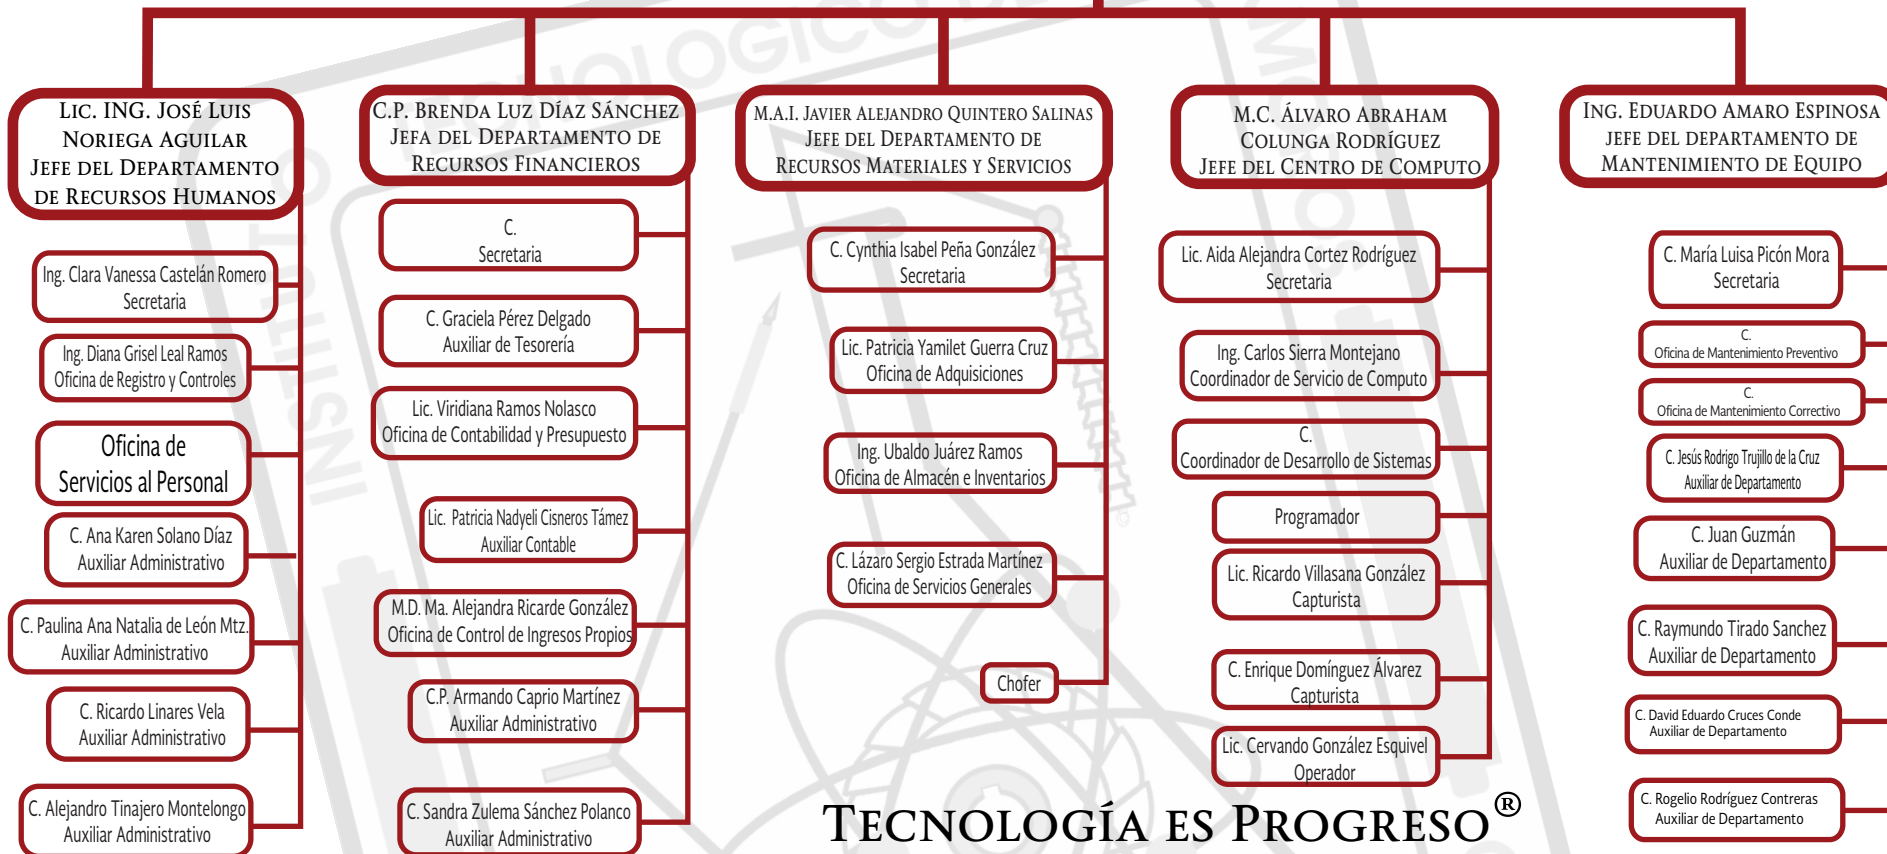

Instituto Tecnológico de Matamoros

ORGANIGRAMA DE LA SUBDIRECCIÓN ADMINISTRATIVA

LIC. ANA ISABEL LERMA GONZÁLEZ
DIRECTORA

M.E. PAULINO ROBLEDO FIGUEROA
Subdirector de Servicios Administrativos

C. Claudia Benavides Medrano
Secretaria

TECNOLOGÍA ES PROGRESO®