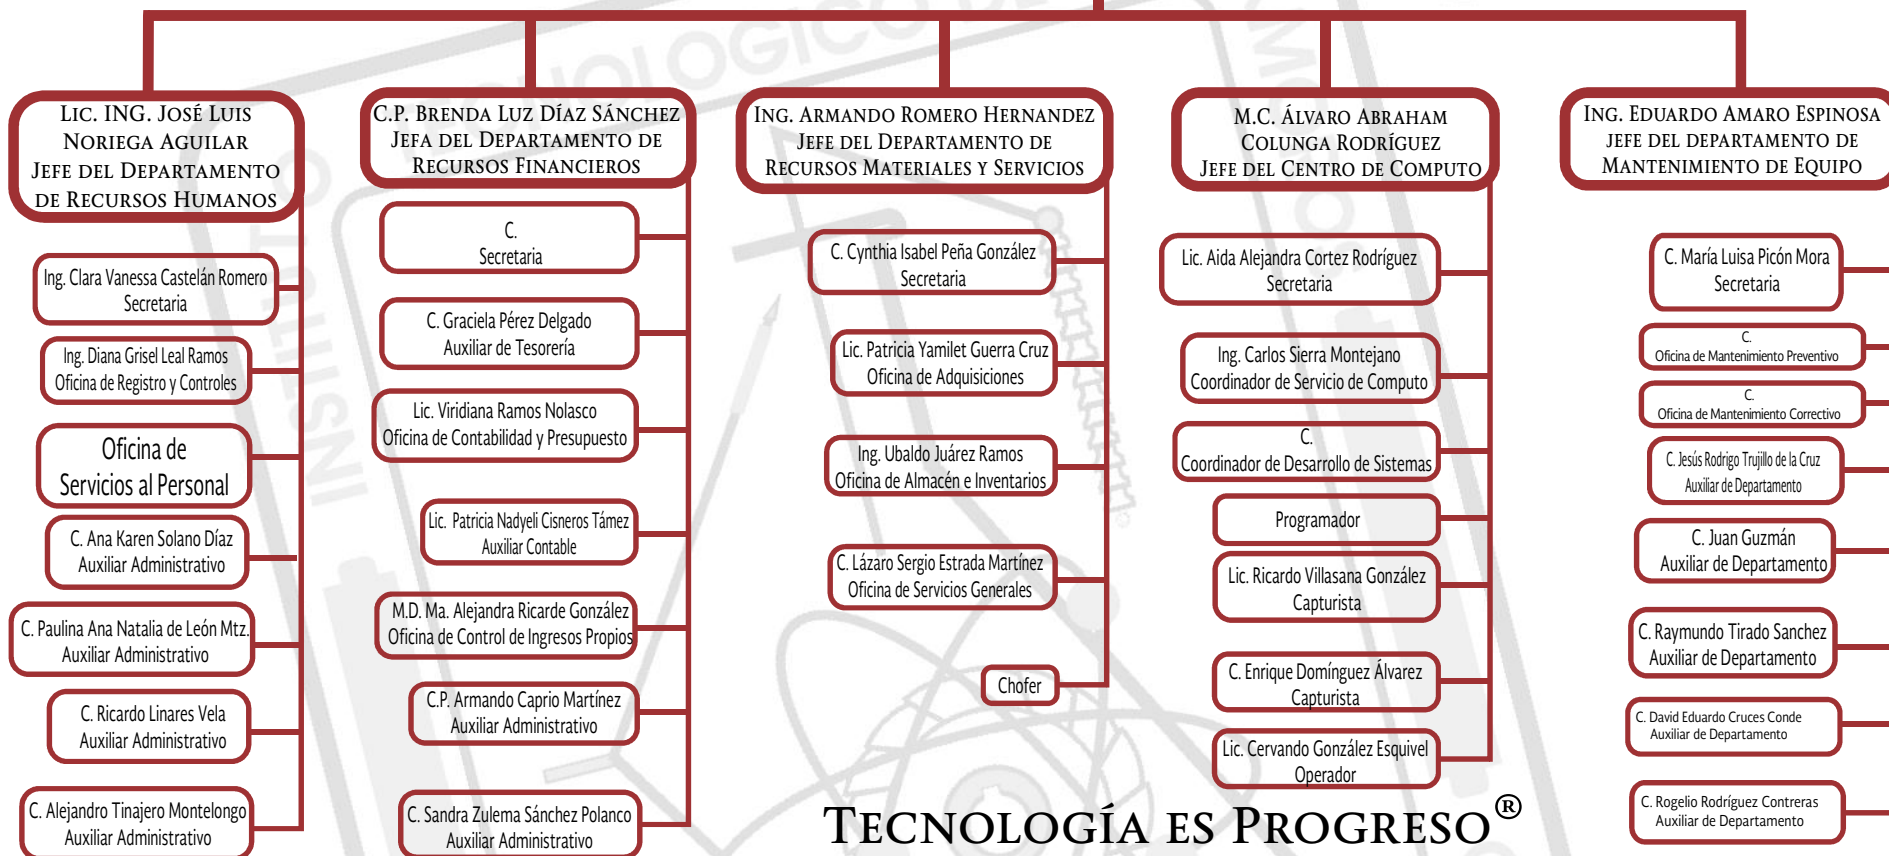

Instituto Tecnológico de Matamoros

ORGANIGRAMA DE LA SUBDIRECCIÓN ADMINISTRATIVA

LIC. ANA ISABEL LERMA GONZÁLEZ
DIRECTORA

LIC. JUAN PABLO TRISTÁN MORENO
SUBDIRECTOR DE SERVICIOS ADMINISTRATIVOS

C. Claudia Benavides Medrano
Secretaria

TECNOLOGÍA ES PROGRESO®